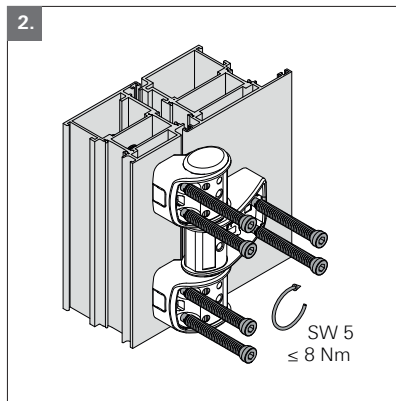

Montage Installation