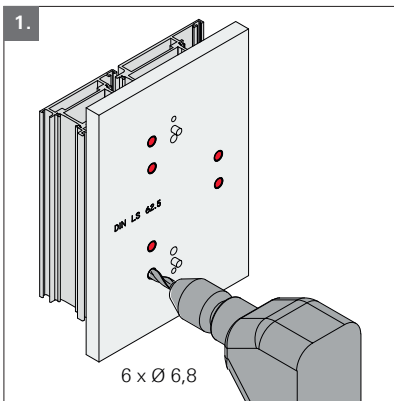

Montage Installation