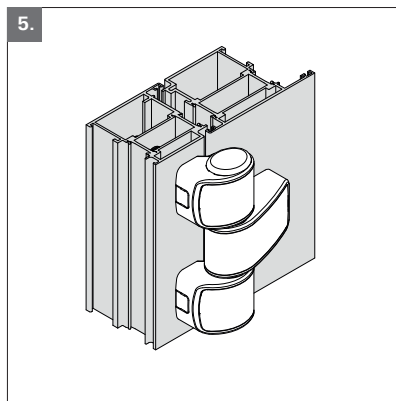

Montage Installation