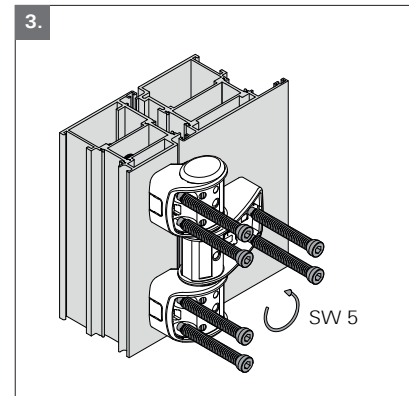

Demontage Dismantling