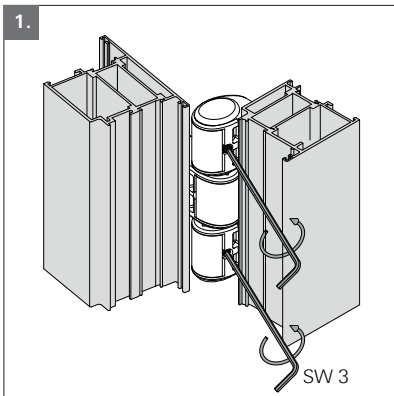

Demontage Dismantling