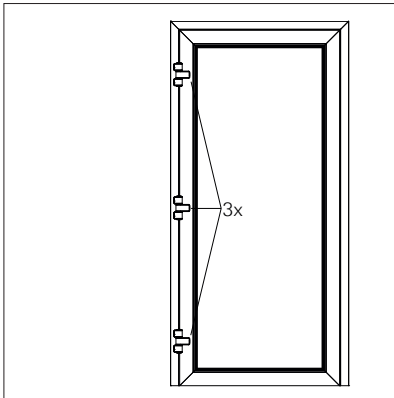

Roto Solid S | 120 ATB - Direktbefestigung

Roto Solid S | 120 ATB - direct fixing

CE

Roto Frank Fenster- und Türtechnologie GmbH
Eintrachstr. 95
42551 Velbert

07 EN 1935:2002
1309
1309-CPR-0077

120 ATB, Türband 3-teilig,
für Türen in Rettungswegen