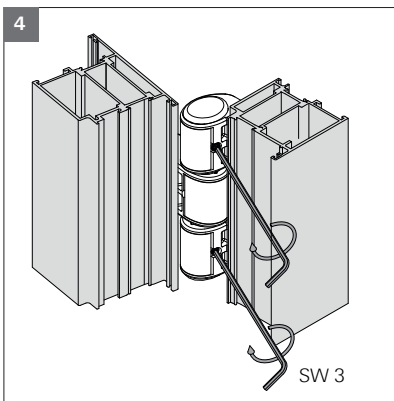

Montage Installation