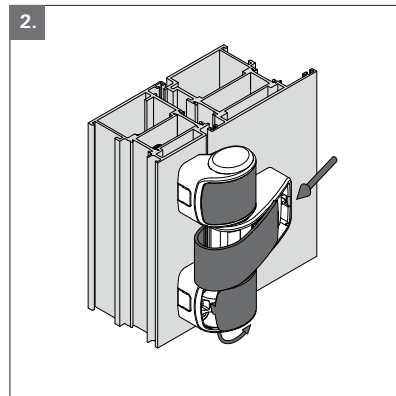

Demontage Dismantling