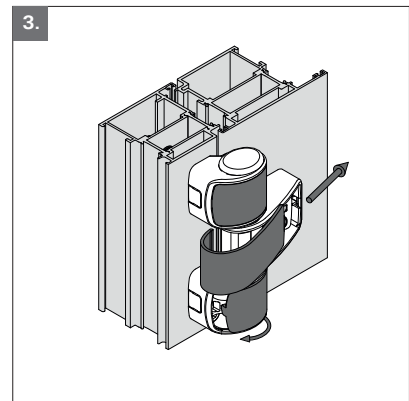

Montage Installation