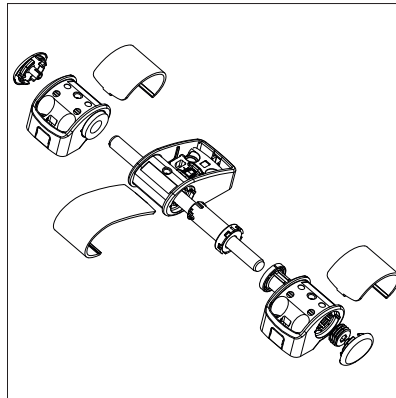

Roto Solid S | 120 ATB - Direktbefestigung

Roto Solid S | 120 ATB - direct fixing

CE

Roto Frank Fenster- und Türtechnologie GmbH
Eintrachstr. 95
42551 Velbert

07 EN 1935:2002
1309
1309-CPR-0077

120 ATB, Türband 3-teilig,
für Türen in Rettungswegen