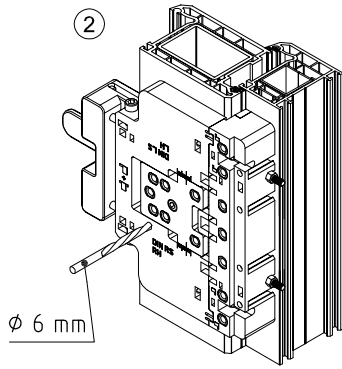

Roto Solid S 118 Z

Montageanleitung

Roto Frank Fenster-
und Türtechnologie GmbH
Eintrachtstr. 95
42551 Velbert
118 Z, Türband 2-teilig,
für Türen in Rettungswegen

11

EN 1935:2002
1309
1309-CPR-0141

EN 1935:2002	4	7	7	0	1	4(5*)	1	14
--------------	---	---	---	---	---	-------	---	----

* Klasse 5 nach EN 1670:2007

RC2 tauglich bei 3 Bändern

Demontage