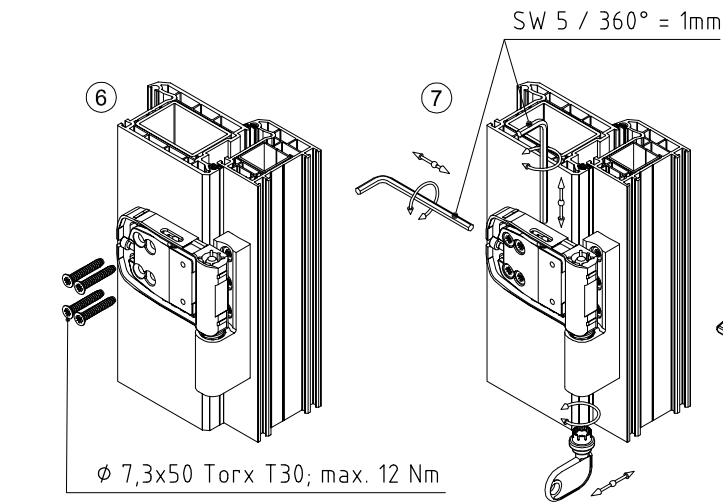

Roto Solid S 118 Z

Montageanleitung

Roto Frank Fenster-
und Türtechnologie GmbH
Eintrachtstr. 95
42551 Velbert
118 Z, Türband 2-teilig,
für Türen in Rettungswegen

11

EN 1935:2002
1309
1309-CPR-0141

EN 1935:2002	4	7	7	0	1	4(5*)	1	14
--------------	---	---	---	---	---	-------	---	----

* Klasse 5 nach EN 1670:2007

RC2 tauglich bei 3 Bändern

Demontage