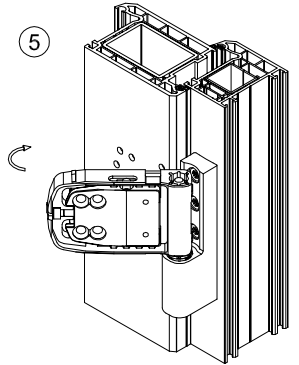

Roto Solid S 118 Z

Montageanleitung

Roto Frank Fenster-
und Türtechnologie GmbH
Eintrachtstr. 95
42551 Velbert
118 Z, Türband 2-teilig,
für Türen in Rettungswegen

11

EN 1935:2002
1309
1309-CPR-0141

EN 1935:2002	4	7	7	0	1	4(5*)	1	14

* Klasse 5 nach EN 1670:2007

RC2 tauglich bei 3 Bändern