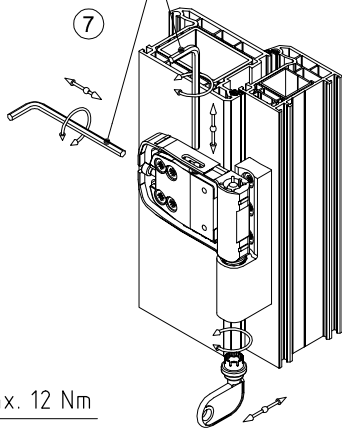

Roto Solid S 118 Z

Montageanleitung

Roto Frank Fenster-
und Türtechnologie GmbH
Eintrachtstr. 95
42551 Velbert
118 Z, Türband 2-teilig,
für Türen in Rettungswegen

11

EN 1935:2002
1309
1309-CPR-0141

EN 1935:2002	4	7	7	0	1	4(5*)	1	14
--------------	---	---	---	---	---	-------	---	----

* Klasse 5 nach EN 1670:2007

RC2 tauglich bei 3 Bändern

Demontage