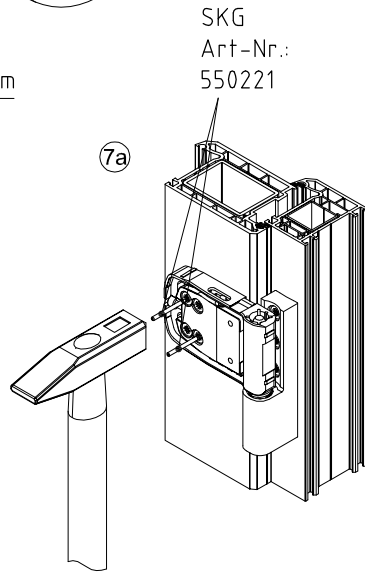

Roto Solid S 118 Z

Montageanleitung

Roto Frank Fenster-
und Türtechnologie GmbH
Eintrachtstr. 95
42551 Velbert
118 Z, Türband 2-teilig,
für Türen in Rettungswegen

11

EN 1935:2002
1309
1309-CPR-0141

EN 1935:2002	4	7	7	0	1	4(5*)	1	14

* Klasse 5 nach EN 1670:2007

RC2 tauglich bei 3 Bändern