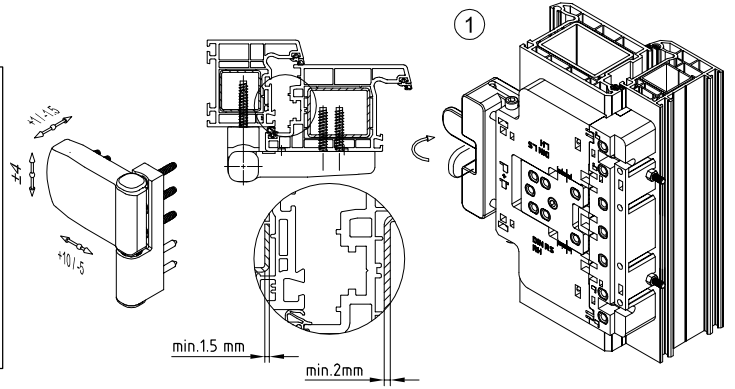

Roto Solid S 118 Z

Montageanleitung

Roto Frank Fenster-
und Türtechnologie GmbH
Eintrachtstr. 95
42551 Velbert
118 Z, Türband 2-teilig,
für Türen in Rettungswegen

11

EN 1935:2002
1309
1309-CPR-0141

EN 1935:2002	4	7	7	0	1	4(5*)	1	14
--------------	---	---	---	---	---	-------	---	----

* Klasse 5 nach EN 1670:2007

RC2 tauglich bei 3 Bändern

Demontage