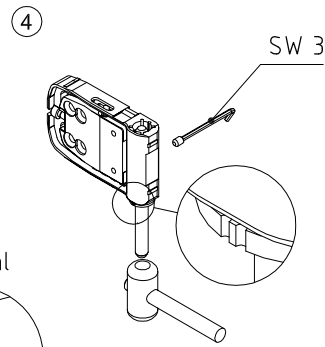

Roto Solid S 118 Z

Montageanleitung

Roto Frank Fenster-
und Türtechnologie GmbH
Eintrachtstr. 95
42551 Velbert
118 Z, Türband 2-teilig,
für Türen in Rettungswegen

11

EN 1935:2002
1309
1309-CPR-0141

EN 1935:2002	4	7	7	0	1	4(5*)	1	14
--------------	---	---	---	---	---	-------	---	----

* Klasse 5 nach EN 1670:2007

RC2 tauglich bei 3 Bändern

Demontage