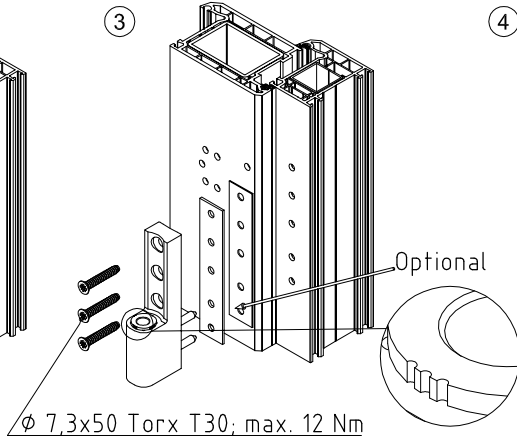

Roto Solid S 118 Z

Montageanleitung

Roto Frank Fenster-
und Türtechnologie GmbH
Eintrachtstr. 95
42551 Velbert
118 Z, Türband 2-teilig,
für Türen in Rettungswegen

11

EN 1935:2002
1309
1309-CPR-0141

EN 1935:2002	4	7	7	0	1	4(5*)	1	14
--------------	---	---	---	---	---	-------	---	----

* Klasse 5 nach EN 1670:2007

RC2 tauglich bei 3 Bändern

Demontage