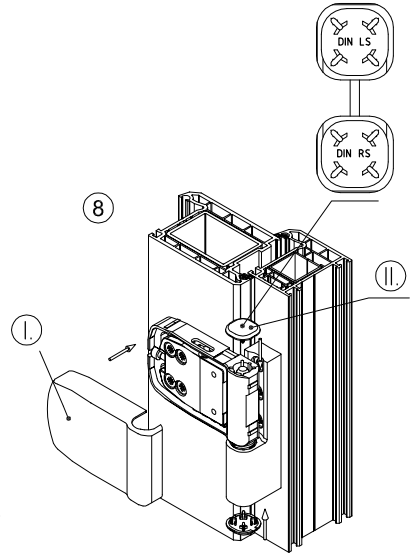

Roto Solid S 118 Z

Montageanleitung

Roto Frank Fenster-
und Türtechnologie GmbH
Eintrachtstr. 95
42551 Velbert
118 Z, Türband 2-teilig,
für Türen in Rettungswegen

11

EN 1935:2002
1309
1309-CPR-0141

EN 1935:2002	4	7	7	0	1	4(5*)	1	14
--------------	---	---	---	---	---	-------	---	----

* Klasse 5 nach EN 1670:2007

RC2 tauglich bei 3 Bändern

Demontage