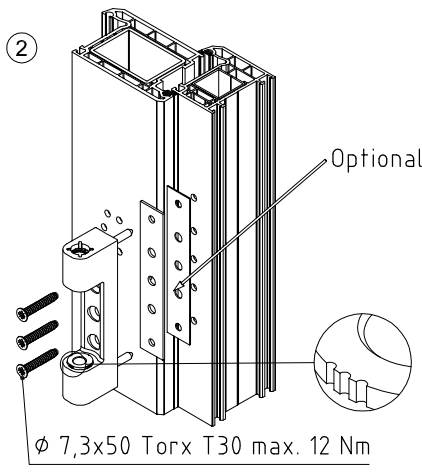

Roto Solid S 118 D

Montageanleitung

Roto Frank Fenster-
und Türtechnologie GmbH
Eintrachtstr. 95
42551 Velbert
118 D, Türband 3-teilig,
für Türen in Rettungswegen

12

EN 1935:2002
1309
1309-CPR-0168

EN 1935:2002	4	7	6	0	1	4(5*)	1	13
--------------	---	---	---	---	---	-------	---	----

* Klasse 5 nach EN 1670:2007

Demontage

Art.-Nr.: 550535