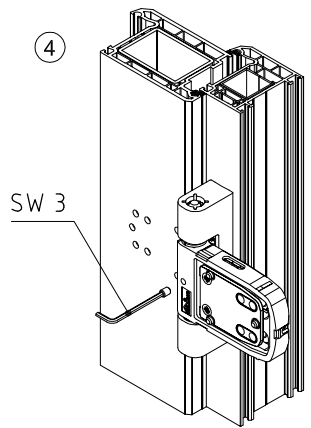

Roto Solid S 118 D

Montageanleitung

Roto Frank Fenster-
und Türtechnologie GmbH
Eintrachtstr. 95
42551 Velbert
118 D, Türband 3-teilig,
für Türen in Rettungswegen

12

EN 1935:2002
1309
1309-CPR-0168

EN 1935:2002	4	7	6	0	1	4(5*)	1	13

* Klasse 5 nach EN 1670:2007