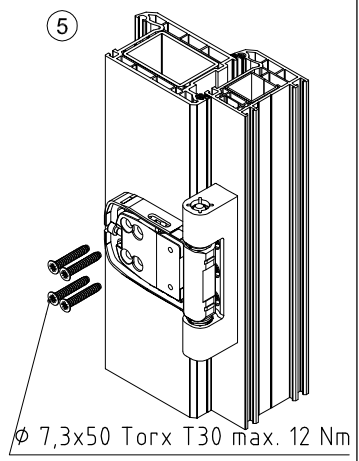

Roto Solid S 118 D

Montageanleitung

Roto Frank Fenster-
und Türtechnologie GmbH
Eintrachtstr. 95
42551 Velbert
118 D, Türband 3-teilig,
für Türen in Rettungswegen

12

EN 1935:2002
1309
1309-CPR-0168

EN 1935:2002	4	7	6	0	1	4(5*)	1	13
--------------	---	---	---	---	---	-------	---	----

* Klasse 5 nach EN 1670:2007

Demontage

Art.-Nr.: 550535