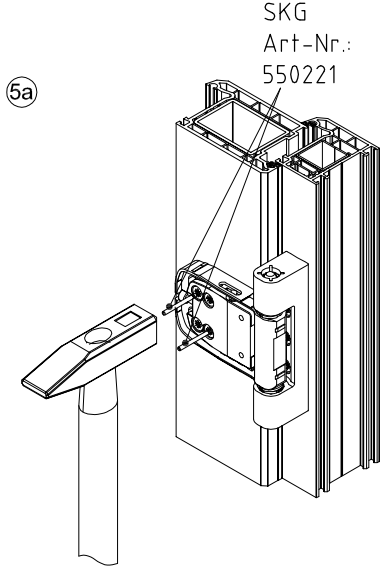

Roto Solid S 118 D

Montageanleitung

Roto Frank Fenster-
und Türtechnologie GmbH
Eintrachtstr. 95
42551 Velbert
118 D, Türband 3-teilig,
für Türen in Rettungswegen

12

EN 1935:2002
1309
1309-CPR-0168

EN 1935:2002	4	7	6	0	1	4(5*)	1	13
--------------	---	---	---	---	---	-------	---	----

* Klasse 5 nach EN 1670:2007

Demontage

Art.-Nr.: 550535