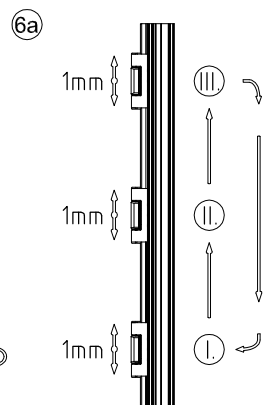

Roto Solid S 118 D

Montageanleitung

Roto Frank Fenster-
und Türtechnologie GmbH
Eintrachtstr. 95
42551 Velbert
118 D, Türband 3-teilig,
für Türen in Rettungswegen

12

EN 1935:2002
1309
1309-CPR-0168

EN 1935:2002	4	7	6	0	1	4(5*)	1	13
--------------	---	---	---	---	---	-------	---	----

* Klasse 5 nach EN 1670:2007

Demontage

Art.-Nr.: 550535