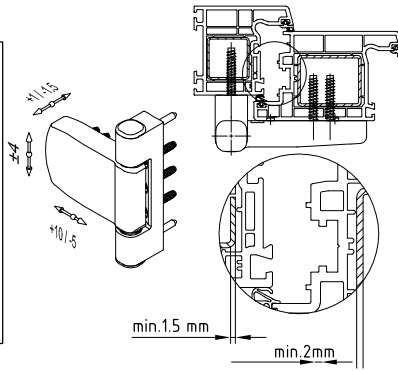

Roto Solid S 118 D

Montageanleitung

Roto Frank Fenster-
und Türtechnologie GmbH
Eintrachtstr. 95
42551 Velbert
118 D, Türband 3-teilig,
für Türen in Rettungswegen

12

EN 1935:2002
1309
1309-CPR-0168

EN 1935:2002	4	7	6	0	1	4(5*)	1	13
--------------	---	---	---	---	---	-------	---	----

* Klasse 5 nach EN 1670:2007

Demontage

Art.-Nr.: 550535