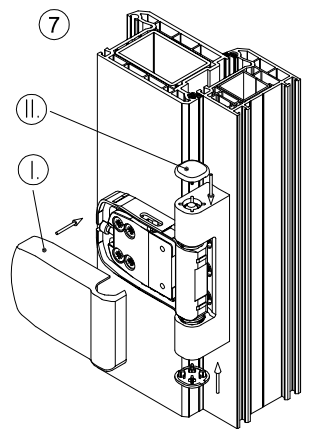

Roto Solid S 118 D

Montageanleitung

Roto Frank Fenster-
und Türtechnologie GmbH
Eintrachtstr. 95
42551 Velbert
118 D, Türband 3-teilig,
für Türen in Rettungswegen

12

EN 1935:2002
1309
1309-CPR-0168

EN 1935:2002	4	7	6	0	1	4(5*)	1	13
--------------	---	---	---	---	---	-------	---	----

* Klasse 5 nach EN 1670:2007

Demontage

Art.-Nr.: 550535