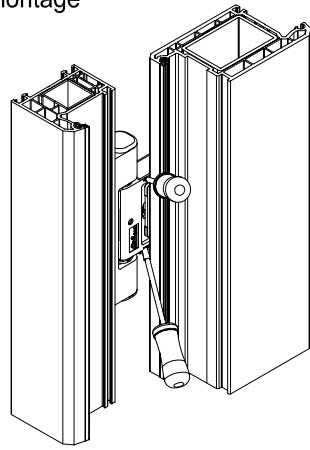

Roto Solid S 118 D

Montageanleitung

Roto Frank Fenster-
und Türtechnologie GmbH
Eintrachtstr. 95
42551 Velbert
118 D, Türband 3-teilig,
für Türen in Rettungswegen

12

EN 1935:2002
1309
1309-CPR-0168

EN 1935:2002	4	7	6	0	1	4(5*)	1	13

* Klasse 5 nach EN 1670:2007

Demontage

Art.-Nr.: 550535