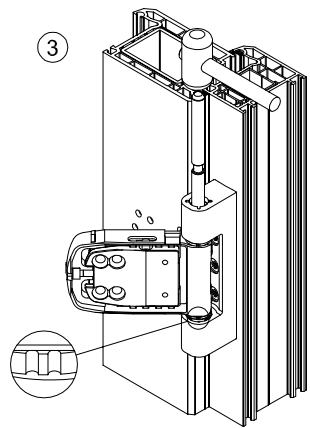

Roto Solid S 118 D

Montageanleitung

Roto Frank Fenster-
und Türtechnologie GmbH
Eintrachtstr. 95
42551 Velbert
118 D, Türband 3-teilig,
für Türen in Rettungswegen

12

EN 1935:2002
1309
1309-CPR-0168

EN 1935:2002	4	7	6	0	1	4(5*)	1	13
--------------	---	---	---	---	---	-------	---	----

* Klasse 5 nach EN 1670:2007

Demontage

Art.-Nr.: 550535