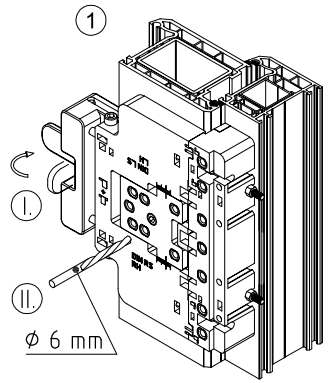

Roto Solid S 118 D

Montageanleitung

Roto Frank Fenster-
und Türtechnologie GmbH
Eintrachtstr. 95
42551 Velbert
118 D, Türband 3-teilig,
für Türen in Rettungswegen

12

EN 1935:2002
1309
1309-CPR-0168

EN 1935:2002	4	7	6	0	1	4(5*)	1	13
--------------	---	---	---	---	---	-------	---	----

* Klasse 5 nach EN 1670:2007

Demontage

Art.-Nr.: 550535