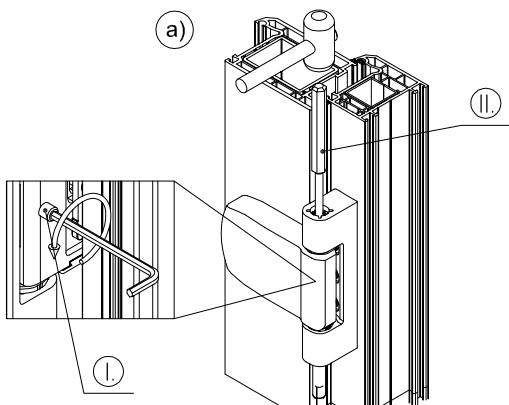

Roto Solid S 118 D

Montageanleitung

Roto Frank Fenster-
und Türtechnologie GmbH
Eintrachtstr. 95
42551 Velbert
118 D, Türband 3-teilig,
für Türen in Rettungswegen

12

EN 1935:2002
1309
1309-CPR-0168

EN 1935:2002	4	7	6	0	1	4(5*)	1	13
--------------	---	---	---	---	---	-------	---	----

* Klasse 5 nach EN 1670:2007

Demontage

Art.-Nr.: 550535