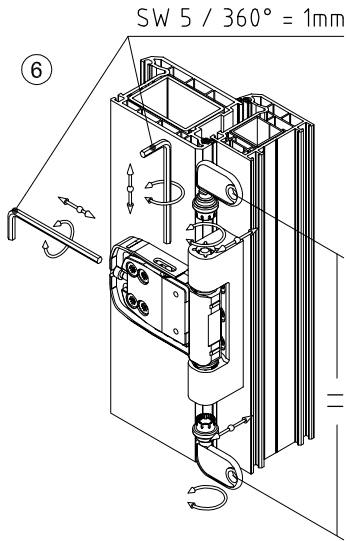

Roto Solid S 118 D

Montageanleitung

Roto Frank Fenster-
und Türtechnologie GmbH
Eintrachtstr. 95
42551 Velbert
118 D, Türband 3-teilig,
für Türen in Rettungswegen

12

EN 1935:2002
1309
1309-CPR-0168

EN 1935:2002	4	7	6	0	1	4(5*)	1	13
--------------	---	---	---	---	---	-------	---	----

* Klasse 5 nach EN 1670:2007

Demontage

Art.-Nr.: 550535