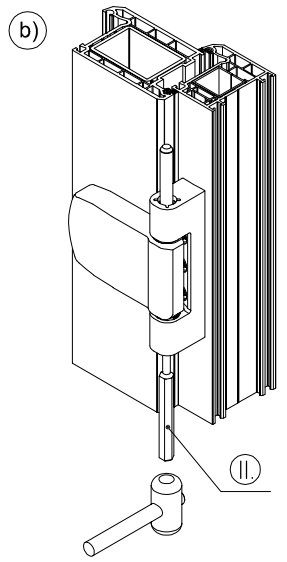

Roto Solid S 118 D

Montageanleitung

Roto Frank Fenster-
und Türtechnologie GmbH
Eintrachtstr. 95
42551 Velbert
118 D, Türband 3-teilig,
für Türen in Rettungswegen

12

EN 1935:2002
1309
1309-CPR-0168

EN 1935:2002	4	7	6	0	1	4(5*)	1	13
--------------	---	---	---	---	---	-------	---	----

* Klasse 5 nach EN 1670:2007

Demontage

Art.-Nr.: 550535