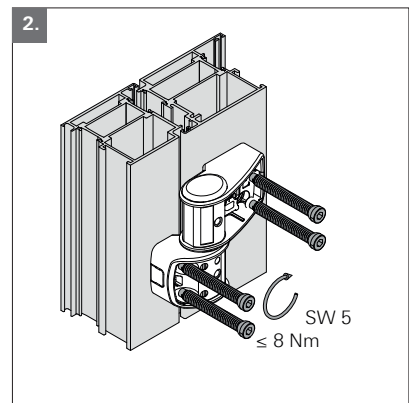

Roto Solid S | 80 ATB - Direktbefestigung

Roto Solid S | 80 ATB - direct fixing

Montage Installation

CE

Roto Frank Fenster- und Türtechnologie GmbH
Eintrachtstr. 95
42551 Velbert

09 EN 1935:2002
1309
1309-CPR-0107

80 ATB, Türband 2-teilig,
für Türen in Rettungswegen

EN 1935:2002	4	7	5	0	1	4(5*)	1	12
--------------	---	---	---	---	---	-------	---	----

* Klasse 5 nach EN 1670:2007

Demontage Dismantling

Justierung
Adjustment