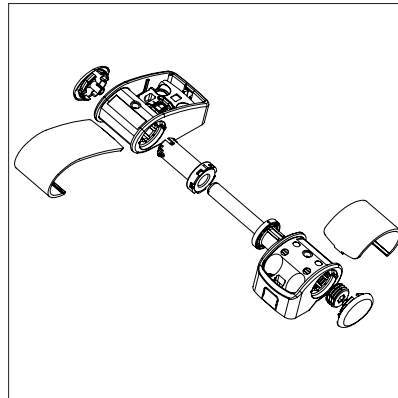

Roto Solid S | 80 ATB - Direktbefestigung

Roto Solid S | 80 ATB - direct fixing

Montage Installation

CE

Roto Frank Fenster- und Türtechnologie GmbH
Eintrachtstr. 95
42551 Velbert

09 EN 1935:2002
1309
1309-CPR-0107

80 ATB, Türband 2-teilig,
für Türen in Rettungswegen

EN 1935:2002	4	7	5	0	1	4(5*)	1	12
--------------	---	---	---	---	---	-------	---	----

* Klasse 5 nach EN 1670:2007

Demontage Dismantling

Justierung
Adjustment