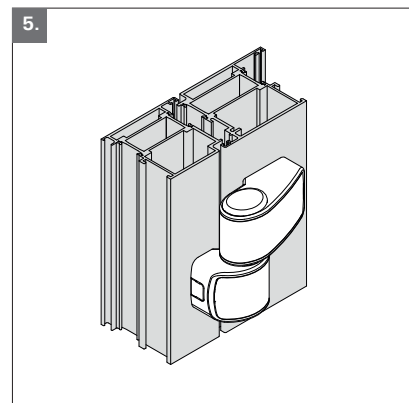

Roto Solid S | 80 ATB - Direktbefestigung

Roto Solid S | 80 ATB - direct fixing

Montage Installation

CE

Roto Frank Fenster- und Türtechnologie GmbH
Eintrachtstr. 95
42551 Velbert

09 EN 1935:2002
1309
1309-CPR-0107

80 ATB, Türband 2-teilig,
für Türen in Rettungswegen

EN 1935:2002	4	7	5	0	1	4(5*)	1	12
--------------	---	---	---	---	---	-------	---	----

* Klasse 5 nach EN 1670:2007

Demontage Dismantling

Justierung
Adjustment