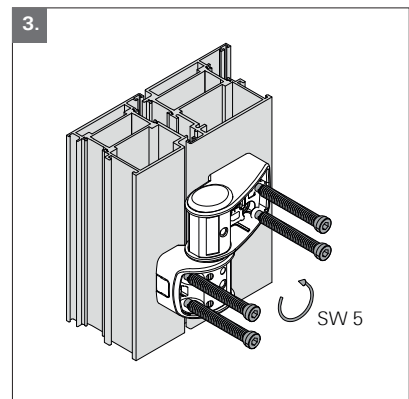

Roto Solid S | 80 ATB - Direktbefestigung

Roto Solid S | 80 ATB - direct fixing

Montage Installation

CE

Roto Frank Fenster- und Türtechnologie GmbH
Eintrachtstr. 95
42551 Velbert

09 EN 1935:2002
1309
1309-CPR-0107

80 ATB, Türband 2-teilig,
für Türen in Rettungswegen

EN 1935:2002	4	7	5	0	1	4(5*)	1	12
--------------	---	---	---	---	---	-------	---	----

* Klasse 5 nach EN 1670:2007

Demontage Dismantling

Justierung
Adjustment