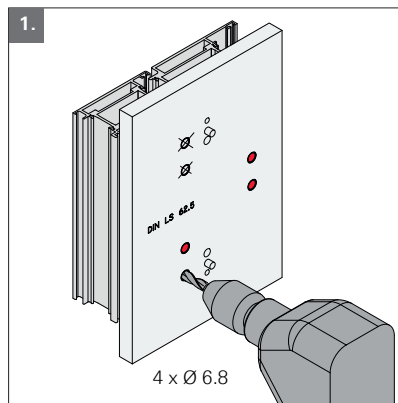

Roto Solid S | 80 ATB - Direktbefestigung

Roto Solid S | 80 ATB - direct fixing

Montage Installation

CE

Roto Frank Fenster- und Türtechnologie GmbH
Eintrachtstr. 95
42551 Velbert

09 EN 1935:2002
1309
1309-CPR-0107

80 ATB, Türband 2-teilig,
für Türen in Rettungswegen

EN 1935:2002	4	7	5	0	1	4(5*)	1	12
--------------	---	---	---	---	---	-------	---	----

* Klasse 5 nach EN 1670:2007

Demontage Dismantling

Justierung
Adjustment