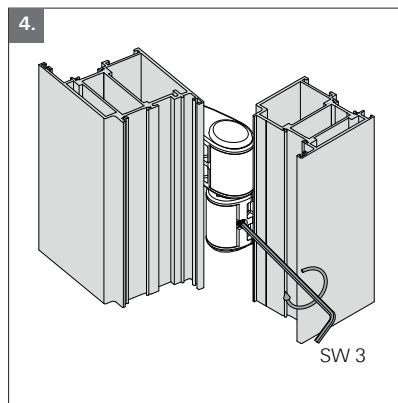

Roto Solid S | 80 ATB - Direktbefestigung

Roto Solid S | 80 ATB - direct fixing

Montage Installation

CE

Roto Frank Fenster- und Türtechnologie GmbH
Eintrachtstr. 95
42551 Velbert

09 EN 1935:2002
1309
1309-CPR-0107

80 ATB, Türband 2-teilig,
für Türen in Rettungswegen

EN 1935:2002	4	7	5	0	1	4(5*)	1	12
--------------	---	---	---	---	---	-------	---	----

* Klasse 5 nach EN 1670:2007

Demontage Dismantling

Justierung
Adjustment