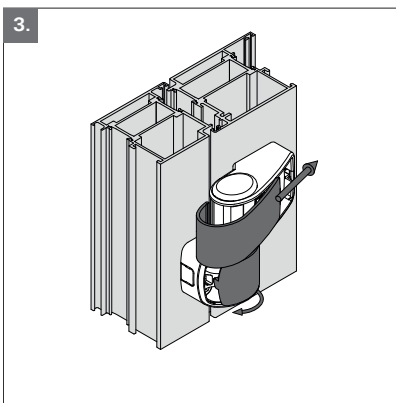

Roto Solid S | 80 ATB - Direktbefestigung

Roto Solid S | 80 ATB - direct fixing

Montage Installation

CE

Roto Frank Fenster- und Türtechnologie GmbH
Eintrachtstr. 95
42551 Velbert

09 EN 1935:2002
1309
1309-CPR-0107

80 ATB, Türband 2-teilig,
für Türen in Rettungswegen

EN 1935:2002	4	7	5	0	1	4(5*)	1	12
--------------	---	---	---	---	---	-------	---	----

* Klasse 5 nach EN 1670:2007

Demontage Dismantling

Justierung
Adjustment