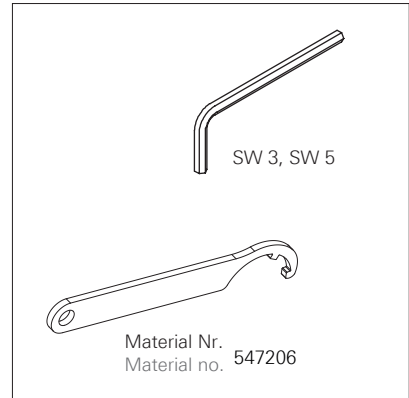

Roto Solid S | 80 ATB - Direktbefestigung

Roto Solid S | 80 ATB - direct fixing

Montage Installation

CE

Roto Frank Fenster- und Türtechnologie GmbH
Eintrachtstr. 95
42551 Velbert

09 EN 1935:2002
1309
1309-CPR-0107

80 ATB, Türband 2-teilig,
für Türen in Rettungswegen

EN 1935:2002	4	7	5	0	1	4(5*)	1	12
--------------	---	---	---	---	---	-------	---	----

* Klasse 5 nach EN 1670:2007

Demontage Dismantling

Justierung
Adjustment