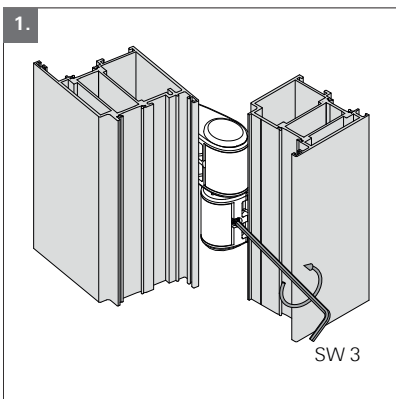

Roto Solid S | 80 ATB - Direktbefestigung

Roto Solid S | 80 ATB - direct fixing

Montage Installation

CE

Roto Frank Fenster- und Türtechnologie GmbH
Eintrachtstr. 95
42551 Velbert

09 EN 1935:2002
1309
1309-CPR-0107

80 ATB, Türband 2-teilig,
für Türen in Rettungswegen

EN 1935:2002	4	7	5	0	1	4(5*)	1	12
--------------	---	---	---	---	---	-------	---	----

* Klasse 5 nach EN 1670:2007

Demontage Dismantling

Justierung
Adjustment