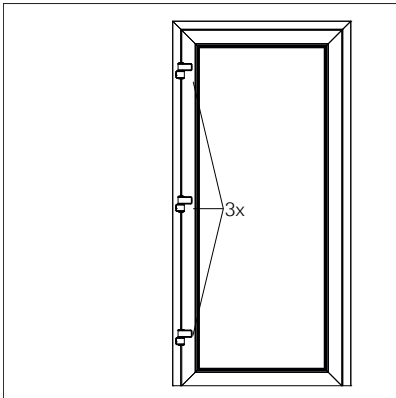

Roto Solid S | 80 ATB - Direktbefestigung

Roto Solid S | 80 ATB - direct fixing

Montage Installation

CE

Roto Frank Fenster- und Türtechnologie GmbH
Eintrachtstr. 95
42551 Velbert

09 EN 1935:2002
1309
1309-CPR-0107