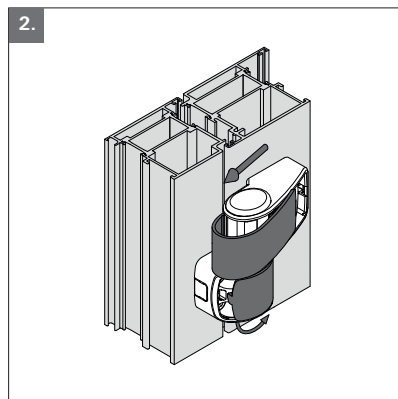

Roto Solid S | 80 ATB - Direktbefestigung

Roto Solid S | 80 ATB - direct fixing

Montage Installation

CE

Roto Frank Fenster- und Türtechnologie GmbH
Eintrachtstr. 95
42551 Velbert

09 EN 1935:2002
1309
1309-CPR-0107

80 ATB, Türband 2-teilig,
für Türen in Rettungswegen

EN 1935:2002	4	7	5	0	1	4(5*)	1	12
--------------	---	---	---	---	---	-------	---	----

* Klasse 5 nach EN 1670:2007

Demontage Dismantling

Justierung
Adjustment