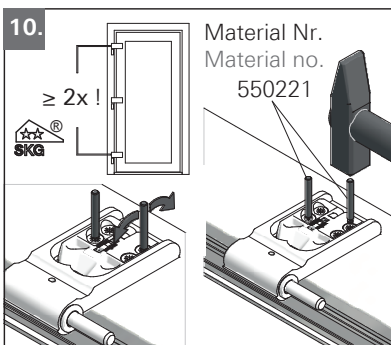

## Montage Installation

Roto Frank Fenster- und Türtechnologie GmbH  
Eintrachtstr. 95  
42551 Velbert

13 EN 1935:2002  
1309  
1309-CPR-0147

117 NN, Türband 2-teilig,  
für Türen in Rettungswegen

EN 1935:2002	4	7	7	0	1	4(5*)	1	14
--------------	---	---	---	---	---	-------	---	----