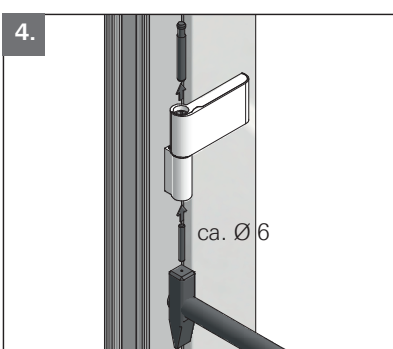

## Montage Installation

Roto Frank Fenster- und Türtechnologie GmbH  
Eintrachtstr. 95  
42551 Velbert

13 EN 1935:2002  
1309  
1309-CPR-0147

117 NN, Türband 2-teilig,  
für Türen in Rettungswegen

EN 1935:2002	4	7	7	0	1	4(5*)	1	14
--------------	---	---	---	---	---	-------	---	----