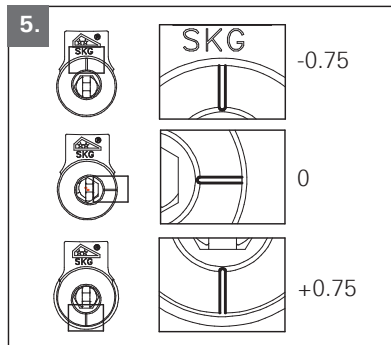

## Montage Installation

Roto Frank Fenster- und Türtechnologie GmbH  
Eintrachtstr. 95  
42551 Velbert

13 EN 1935:2002  
1309  
1309-CPR-0147

117 NN, Türband 2-teilig,  
für Türen in Rettungswegen

EN 1935:2002	4	7	7	0	1	4(5*)	1	14
--------------	---	---	---	---	---	-------	---	----