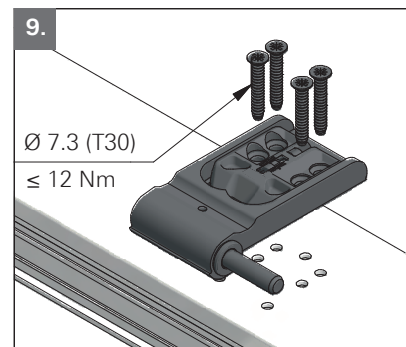

## Montage Installation

Roto Frank Fenster- und Türtechnologie GmbH  
Eintrachtstr. 95  
42551 Velbert

13 EN 1935:2002  
1309  
1309-CPR-0147

117 NN, Türband 2-teilig,  
für Türen in Rettungswegen

EN 1935:2002	4	7	7	0	1	4(5*)	1	14
--------------	---	---	---	---	---	-------	---	----