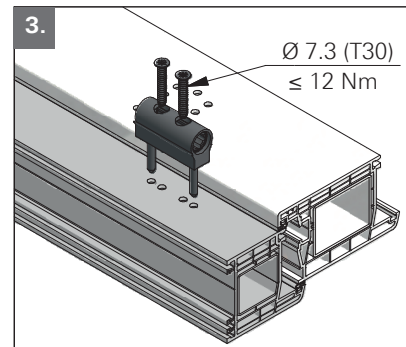

## Montage Installation

Roto Frank Fenster- und Türtechnologie GmbH  
Eintrachtstr. 95  
42551 Velbert

13 EN 1935:2002  
1309  
1309-CPR-0147

117 NN, Türband 2-teilig,  
für Türen in Rettungswegen

EN 1935:2002	4	7	7	0	1	4(5*)	1	14
--------------	---	---	---	---	---	-------	---	----