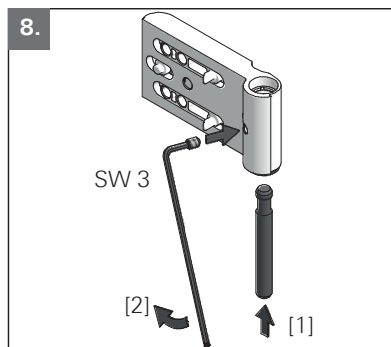

## Montage Installation

Roto Frank Fenster- und Türtechnologie GmbH  
Eintrachtstr. 95  
42551 Velbert

13 EN 1935:2002  
1309  
1309-CPR-0147

117 NN, Türband 2-teilig,  
für Türen in Rettungswegen

EN 1935:2002	4	7	7	0	1	4(5*)	1	14
--------------	---	---	---	---	---	-------	---	----