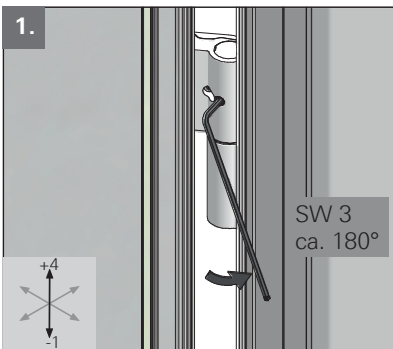

## Montage Installation

Roto Frank Fenster- und Türtechnologie GmbH  
Eintrachtstr. 95  
42551 Velbert

13 EN 1935:2002  
1309  
1309-CPR-0147

117 NN, Türband 2-teilig,  
für Türen in Rettungswegen

EN 1935:2002	4	7	7	0	1	4(5*)	1	14
--------------	---	---	---	---	---	-------	---	----