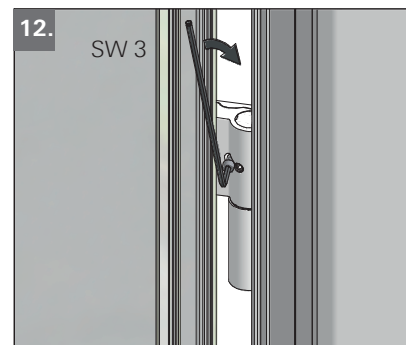

## Montage Installation

Roto Frank Fenster- und Türtechnologie GmbH  
Eintrachtstr. 95  
42551 Velbert

13 EN 1935:2002  
1309  
1309-CPR-0147

117 NN, Türband 2-teilig,  
für Türen in Rettungswegen

EN 1935:2002	4	7	7	0	1	4(5*)	1	14
--------------	---	---	---	---	---	-------	---	----