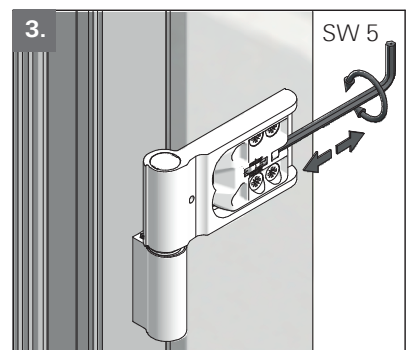

## Montage Installation

Roto Frank Fenster- und Türtechnologie GmbH  
Eintrachtstr. 95  
42551 Velbert

13 EN 1935:2002  
1309  
1309-CPR-0147

117 NN, Türband 2-teilig,  
für Türen in Rettungswegen

EN 1935:2002	4	7	7	0	1	4(5*)	1	14
--------------	---	---	---	---	---	-------	---	----