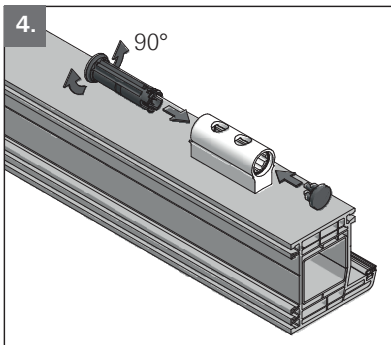

## Montage Installation

Roto Frank Fenster- und Türtechnologie GmbH  
Eintrachtstr. 95  
42551 Velbert

13 EN 1935:2002  
1309  
1309-CPR-0147

117 NN, Türband 2-teilig,  
für Türen in Rettungswegen

EN 1935:2002	4	7	7	0	1	4(5*)	1	14
--------------	---	---	---	---	---	-------	---	----