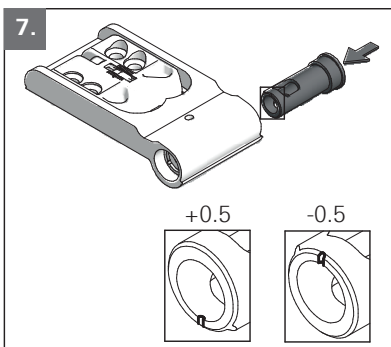

## Montage Installation

Roto Frank Fenster- und Türtechnologie GmbH  
Eintrachtstr. 95  
42551 Velbert

13 EN 1935:2002  
1309  
1309-CPR-0147

117 NN, Türband 2-teilig,  
für Türen in Rettungswegen

EN 1935:2002	4	7	7	0	1	4(5*)	1	14
--------------	---	---	---	---	---	-------	---	----