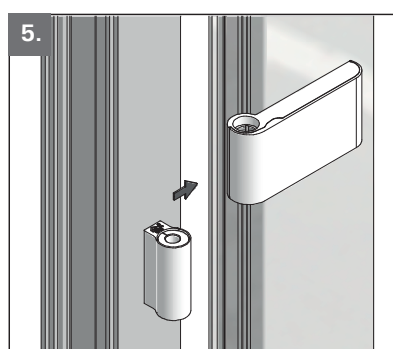

## Montage Installation

Roto Frank Fenster- und Türtechnologie GmbH  
Eintrachtstr. 95  
42551 Velbert

13 EN 1935:2002  
1309  
1309-CPR-0147

117 NN, Türband 2-teilig,  
für Türen in Rettungswegen

EN 1935:2002	4	7	7	0	1	4(5*)	1	14
--------------	---	---	---	---	---	-------	---	----