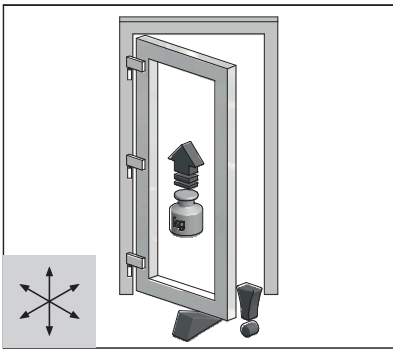

## Montage Installation

Roto Frank Fenster- und Türtechnologie GmbH  
Eintrachtstr. 95  
42551 Velbert

13 EN 1935:2002  
1309  
1309-CPR-0147

117 NN, Türband 2-teilig,  
für Türen in Rettungswegen

EN 1935:2002	4	7	7	0	1	4(5*)	1	14
--------------	---	---	---	---	---	-------	---	----