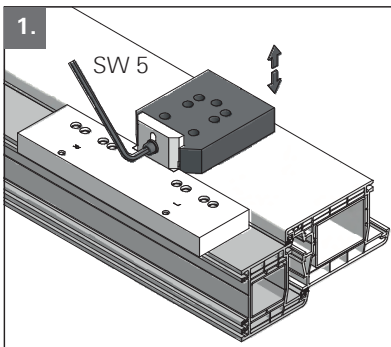

## Montage Installation

Roto Frank Fenster- und Türtechnologie GmbH  
Eintrachtstr. 95  
42551 Velbert

13 EN 1935:2002  
1309  
1309-CPR-0147

117 NN, Türband 2-teilig,  
für Türen in Rettungswegen

EN 1935:2002	4	7	7	0	1	4(5*)	1	14
--------------	---	---	---	---	---	-------	---	----