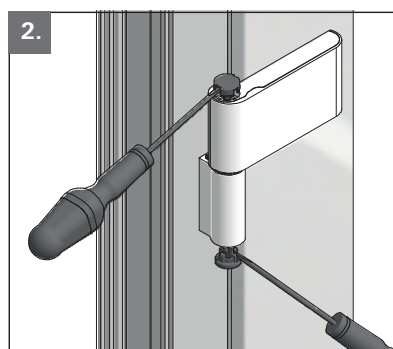

## Montage Installation

Roto Frank Fenster- und Türtechnologie GmbH  
Eintrachtstr. 95  
42551 Velbert

13 EN 1935:2002  
1309  
1309-CPR-0147

117 NN, Türband 2-teilig,  
für Türen in Rettungswegen

EN 1935:2002	4	7	7	0	1	4(5*)	1	14
--------------	---	---	---	---	---	-------	---	----