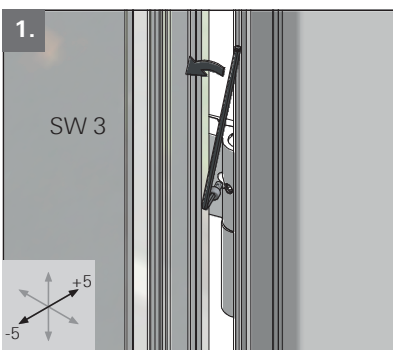

## Montage Installation

Roto Frank Fenster- und Türtechnologie GmbH  
Eintrachtstr. 95  
42551 Velbert

13 EN 1935:2002  
1309  
1309-CPR-0147

117 NN, Türband 2-teilig,  
für Türen in Rettungswegen

EN 1935:2002	4	7	7	0	1	4(5*)	1	14
--------------	---	---	---	---	---	-------	---	----