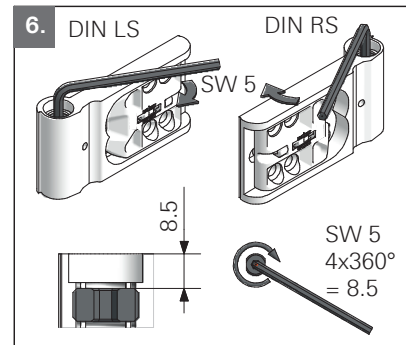

## Montage Installation

Roto Frank Fenster- und Türtechnologie GmbH  
Eintrachtstr. 95  
42551 Velbert

13 EN 1935:2002  
1309  
1309-CPR-0147

117 NN, Türband 2-teilig,  
für Türen in Rettungswegen

EN 1935:2002	4	7	7	0	1	4(5*)	1	14
--------------	---	---	---	---	---	-------	---	----