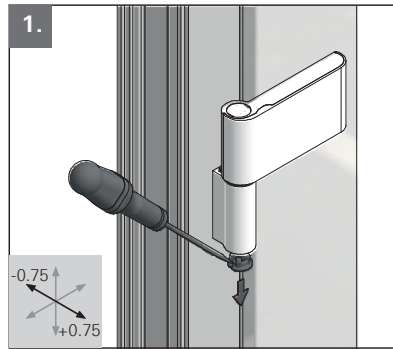

## Montage Installation

Roto Frank Fenster- und Türtechnologie GmbH  
Eintrachtstr. 95  
42551 Velbert

13 EN 1935:2002  
1309  
1309-CPR-0147

117 NN, Türband 2-teilig,  
für Türen in Rettungswegen

EN 1935:2002	4	7	7	0	1	4(5*)	1	14
--------------	---	---	---	---	---	-------	---	----