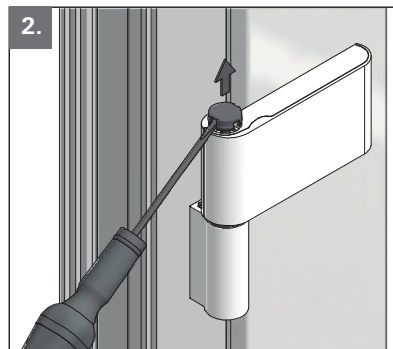

## Montage Installation

Roto Frank Fenster- und Türtechnologie GmbH  
Eintrachtstr. 95  
42551 Velbert

13 EN 1935:2002  
1309  
1309-CPR-0147

117 NN, Türband 2-teilig,  
für Türen in Rettungswegen

EN 1935:2002	4	7	7	0	1	4(5*)	1	14
--------------	---	---	---	---	---	-------	---	----