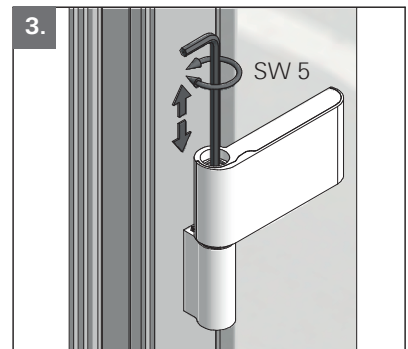

## Montage Installation

Roto Frank Fenster- und Türtechnologie GmbH  
Eintrachtstr. 95  
42551 Velbert

13 EN 1935:2002  
1309  
1309-CPR-0147

117 NN, Türband 2-teilig,  
für Türen in Rettungswegen

EN 1935:2002	4	7	7	0	1	4(5*)	1	14
--------------	---	---	---	---	---	-------	---	----