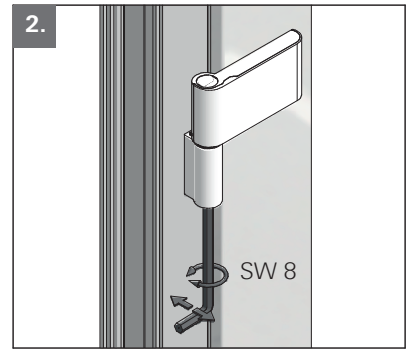

## Montage Installation

Roto Frank Fenster- und Türtechnologie GmbH  
Eintrachtstr. 95  
42551 Velbert

13 EN 1935:2002  
1309  
1309-CPR-0147

117 NN, Türband 2-teilig,  
für Türen in Rettungswegen

EN 1935:2002	4	7	7	0	1	4(5*)	1	14
--------------	---	---	---	---	---	-------	---	----