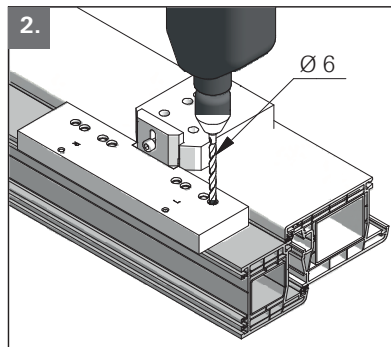

## Montage Installation

Roto Frank Fenster- und Türtechnologie GmbH  
Eintrachtstr. 95  
42551 Velbert

13 EN 1935:2002  
1309  
1309-CPR-0147

117 NN, Türband 2-teilig,  
für Türen in Rettungswegen

EN 1935:2002	4	7	7	0	1	4(5*)	1	14
--------------	---	---	---	---	---	-------	---	----