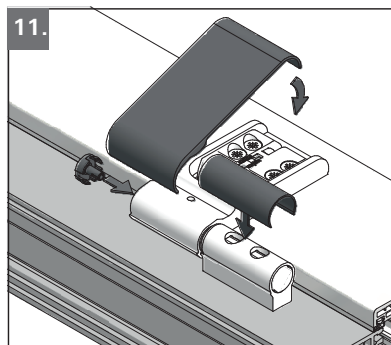

## Montage Installation

Roto Frank Fenster- und Türtechnologie GmbH  
Eintrachtstr. 95  
42551 Velbert

13 EN 1935:2002  
1309  
1309-CPR-0147

117 NN, Türband 2-teilig,  
für Türen in Rettungswegen

EN 1935:2002	4	7	7	0	1	4(5*)	1	14
--------------	---	---	---	---	---	-------	---	----