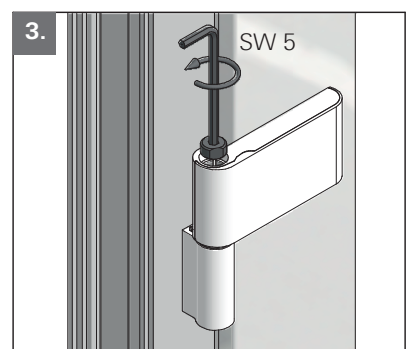

## Montage Installation

Roto Frank Fenster- und Türtechnologie GmbH  
Eintrachtstr. 95  
42551 Velbert

13 EN 1935:2002  
1309  
1309-CPR-0147

117 NN, Türband 2-teilig,  
für Türen in Rettungswegen

EN 1935:2002	4	7	7	0	1	4(5*)	1	14
--------------	---	---	---	---	---	-------	---	----