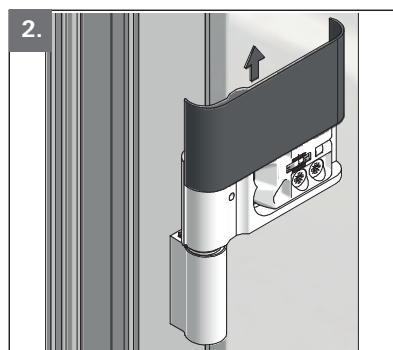

## Montage Installation

Roto Frank Fenster- und Türtechnologie GmbH  
Eintrachtstr. 95  
42551 Velbert

13 EN 1935:2002  
1309  
1309-CPR-0147

117 NN, Türband 2-teilig,  
für Türen in Rettungswegen

EN 1935:2002	4	7	7	0	1	4(5*)	1	14
--------------	---	---	---	---	---	-------	---	----