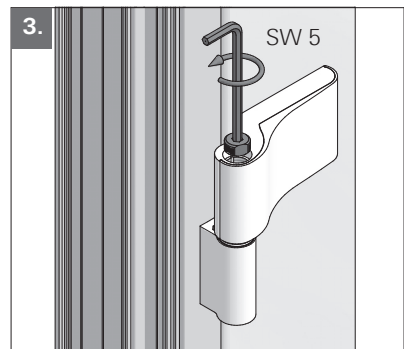

Montage Installation

Demontage
Dismantling

Roto Frank Fenster- und Türtechnologie GmbH
Eintrachtstr. 95
42551 Velbert

11 EN 1935:2002
1309
1309-CPR-0147

117 H, Türband 2-teilig,
für Türen in Rettungswegen