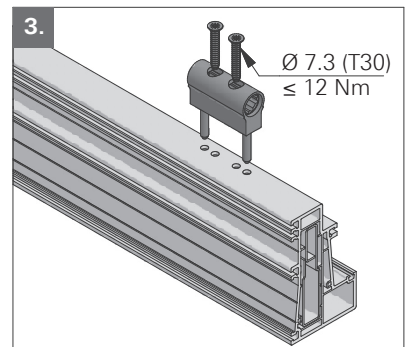

Montage Installation

Demontage
Dismantling

Roto Frank Fenster- und Türtechnologie GmbH
Eintrachtstr. 95
42551 Velbert

11 EN 1935:2002
1309
1309-CPR-0147

117 H, Türband 2-teilig,
für Türen in Rettungswegen