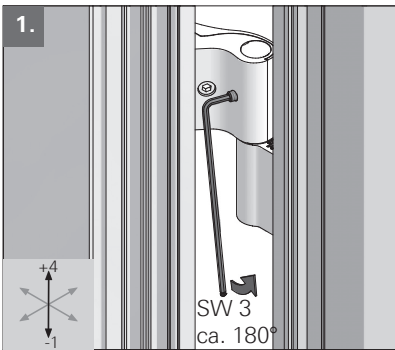

Montage Installation

Demontage
Dismantling

Roto Frank Fenster- und Türtechnologie GmbH
Eintrachtstr. 95
42551 Velbert

11 EN 1935:2002
1309
1309-CPR-0147

117 H, Türband 2-teilig,
für Türen in Rettungswegen