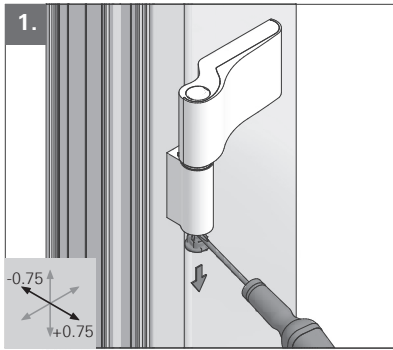

Montage Installation

Demontage
Dismantling

Roto Frank Fenster- und Türtechnologie GmbH
Eintrachtstr. 95
42551 Velbert

11 EN 1935:2002
1309
1309-CPR-0147

117 H, Türband 2-teilig,
für Türen in Rettungswegen