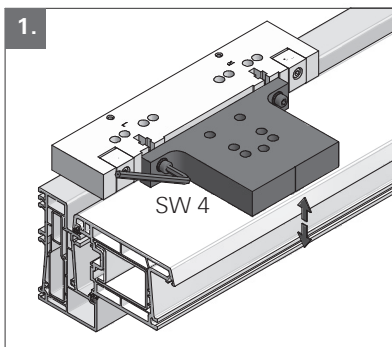

Montage Installation

Demontage
Dismantling

Roto Frank Fenster- und Türtechnologie GmbH
Eintrachtstr. 95
42551 Velbert

11 EN 1935:2002
1309
1309-CPR-0147

117 H, Türband 2-teilig,
für Türen in Rettungswegen