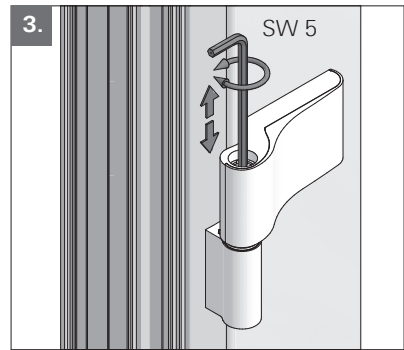

Montage Installation

Demontage
Dismantling

Roto Frank Fenster- und Türtechnologie GmbH
Eintrachtstr. 95
42551 Velbert

11 EN 1935:2002
1309
1309-CPR-0147

117 H, Türband 2-teilig,
für Türen in Rettungswegen