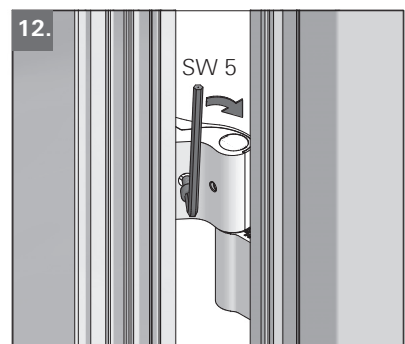

Montage Installation

Demontage
Dismantling

Roto Frank Fenster- und Türtechnologie GmbH
Eintrachtstr. 95
42551 Velbert

11 EN 1935:2002
1309
1309-CPR-0147

117 H, Türband 2-teilig,
für Türen in Rettungswegen