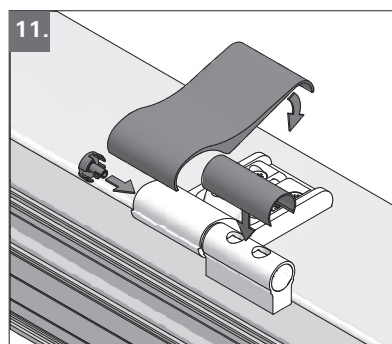

Montage Installation

Demontage
Dismantling

Roto Frank Fenster- und Türtechnologie GmbH
Eintrachtstr. 95
42551 Velbert

11 EN 1935:2002
1309
1309-CPR-0147

117 H, Türband 2-teilig,
für Türen in Rettungswegen