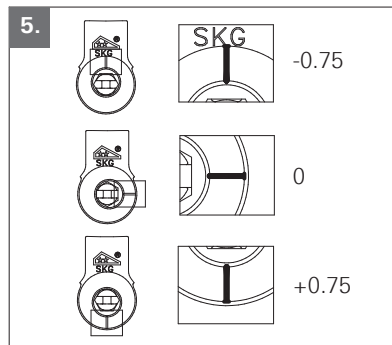

Montage Installation

Demontage
Dismantling

Roto Frank Fenster- und Türtechnologie GmbH
Eintrachtstr. 95
42551 Velbert

11 EN 1935:2002
1309
1309-CPR-0147

117 H, Türband 2-teilig,
für Türen in Rettungswegen

EN 1935:2002	4	7	7	0	1	4(5*)	1	14
--------------	---	---	---	---	---	-------	---	----

* Klasse 5 nach EN 1670:2007