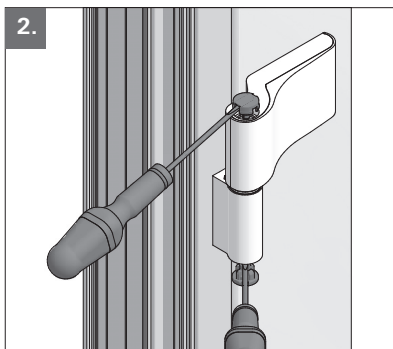

Montage Installation

Demontage
Dismantling

Roto Frank Fenster- und Türtechnologie GmbH
Eintrachtstr. 95
42551 Velbert

11 EN 1935:2002
1309
1309-CPR-0147

117 H, Türband 2-teilig,
für Türen in Rettungswegen