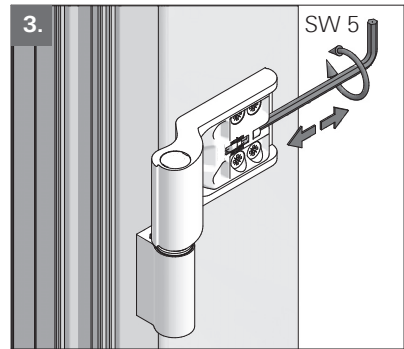

Montage Installation

Demontage
Dismantling

Roto Frank Fenster- und Türtechnologie GmbH
Eintrachtstr. 95
42551 Velbert

11 EN 1935:2002
1309
1309-CPR-0147

117 H, Türband 2-teilig,
für Türen in Rettungswegen