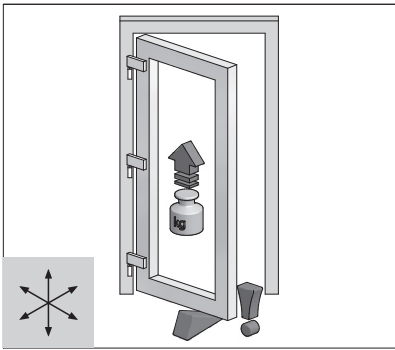

Montage Installation

Demontage
Dismantling

Roto Frank Fenster- und Türtechnologie GmbH
Eintrachtstr. 95
42551 Velbert

11 EN 1935:2002
1309
1309-CPR-0147

117 H, Türband 2-teilig,
für Türen in Rettungswegen