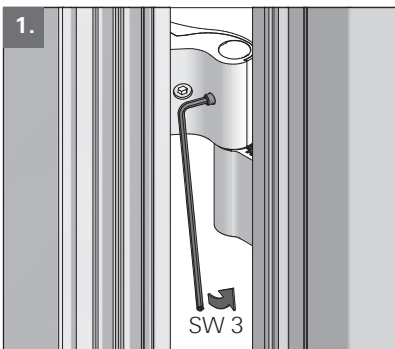

Montage Installation

Demontage
Dismantling

Roto Frank Fenster- und Türtechnologie GmbH
Eintrachtstr. 95
42551 Velbert

11 EN 1935:2002
1309
1309-CPR-0147

117 H, Türband 2-teilig,
für Türen in Rettungswegen