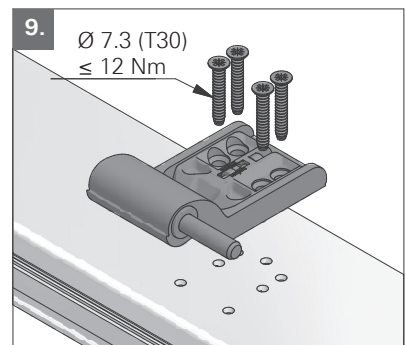

Montage Installation

Demontage
Dismantling

Roto Frank Fenster- und Türtechnologie GmbH
Eintrachtstr. 95
42551 Velbert

11 EN 1935:2002
1309
1309-CPR-0147

117 H, Türband 2-teilig,
für Türen in Rettungswegen