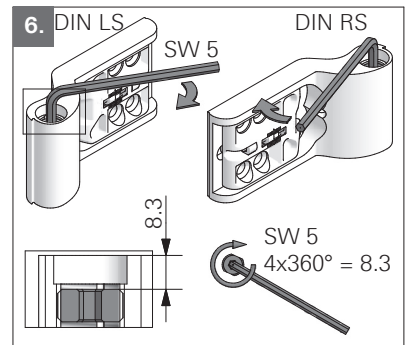

Montage Installation

Demontage
Dismantling

Roto Frank Fenster- und Türtechnologie GmbH
Eintrachtstr. 95
42551 Velbert

11 EN 1935:2002
1309
1309-CPR-0147

117 H, Türband 2-teilig,
für Türen in Rettungswegen