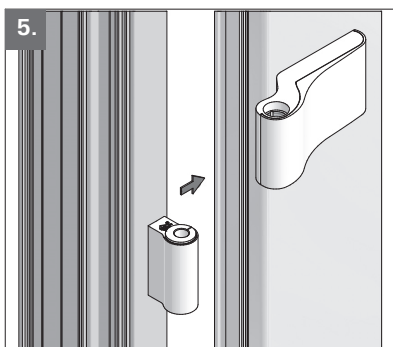

Montage Installation

Demontage
Dismantling

Roto Frank Fenster- und Türtechnologie GmbH
Eintrachtstr. 95
42551 Velbert

11 EN 1935:2002
1309
1309-CPR-0147

117 H, Türband 2-teilig,
für Türen in Rettungswegen