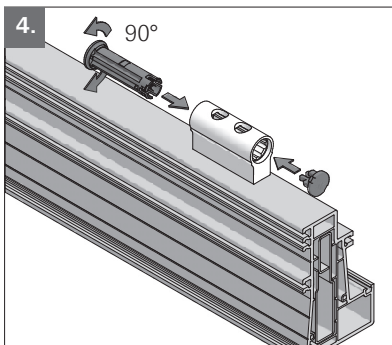

Montage Installation

Demontage
Dismantling

Roto Frank Fenster- und Türtechnologie GmbH
Eintrachtstr. 95
42551 Velbert

11 EN 1935:2002
1309
1309-CPR-0147

117 H, Türband 2-teilig,
für Türen in Rettungswegen