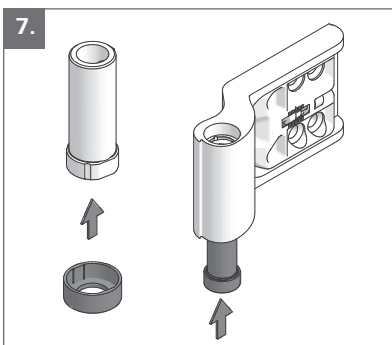

Montage Installation

Demontage
Dismantling

Roto Frank Fenster- und Türtechnologie GmbH
Eintrachtstr. 95
42551 Velbert

11 EN 1935:2002
1309
1309-CPR-0147

117 H, Türband 2-teilig,
für Türen in Rettungswegen