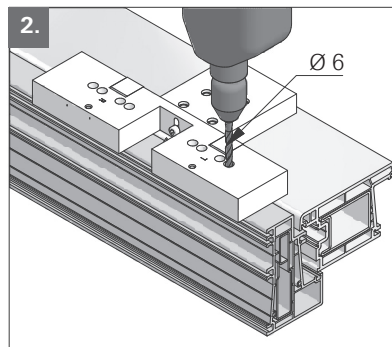

Montage Installation

Demontage
Dismantling

Roto Frank Fenster- und Türtechnologie GmbH
Eintrachtstr. 95
42551 Velbert

11 EN 1935:2002
1309
1309-CPR-0147

117 H, Türband 2-teilig,
für Türen in Rettungswegen