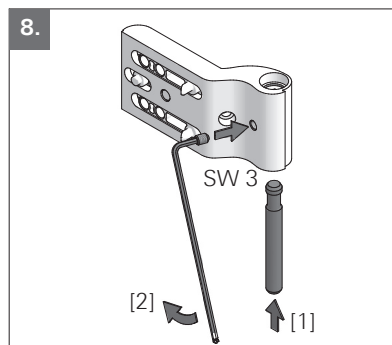

Montage Installation

Demontage
Dismantling

Roto Frank Fenster- und Türtechnologie GmbH
Eintrachtstr. 95
42551 Velbert

11 EN 1935:2002
1309
1309-CPR-0147

117 H, Türband 2-teilig,
für Türen in Rettungswegen