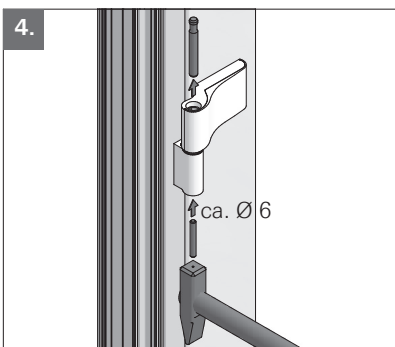

Montage Installation

Demontage
Dismantling

Roto Frank Fenster- und Türtechnologie GmbH
Eintrachtstr. 95
42551 Velbert

11 EN 1935:2002
1309
1309-CPR-0147

117 H, Türband 2-teilig,
für Türen in Rettungswegen