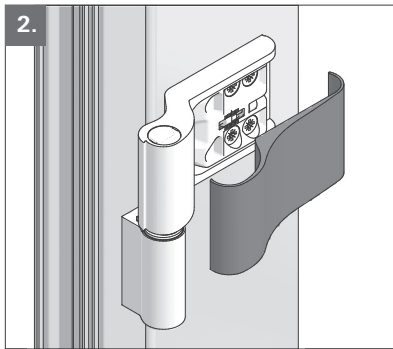

Montage Installation

Demontage
Dismantling

Roto Frank Fenster- und Türtechnologie GmbH
Eintrachtstr. 95
42551 Velbert

11 EN 1935:2002
1309
1309-CPR-0147

117 H, Türband 2-teilig,
für Türen in Rettungswegen