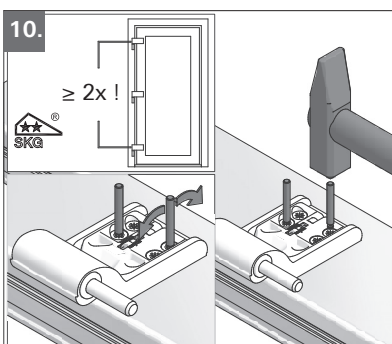

Montage Installation

Demontage
Dismantling

Roto Frank Fenster- und Türtechnologie GmbH
Eintrachtstr. 95
42551 Velbert

11 EN 1935:2002
1309
1309-CPR-0147

117 H, Türband 2-teilig,
für Türen in Rettungswegen