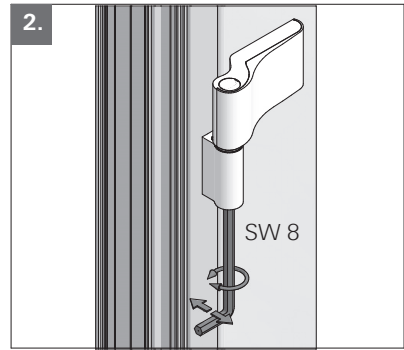

Montage Installation

Demontage
Dismantling

Roto Frank Fenster- und Türtechnologie GmbH
Eintrachtstr. 95
42551 Velbert

11 EN 1935:2002
1309
1309-CPR-0147

117 H, Türband 2-teilig,
für Türen in Rettungswegen