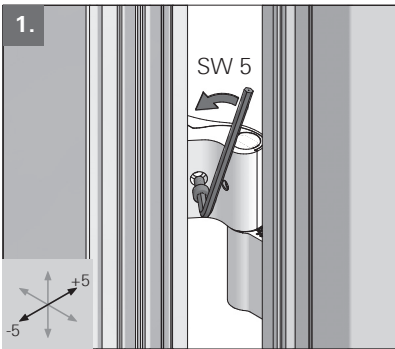

Montage Installation

Demontage
Dismantling

Roto Frank Fenster- und Türtechnologie GmbH
Eintrachtstr. 95
42551 Velbert

11 EN 1935:2002
1309
1309-CPR-0147

117 H, Türband 2-teilig,
für Türen in Rettungswegen