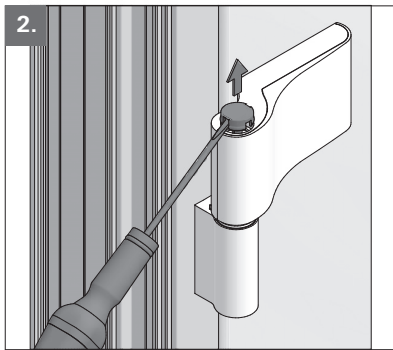

Montage Installation

Demontage
Dismantling

Roto Frank Fenster- und Türtechnologie GmbH
Eintrachtstr. 95
42551 Velbert

11 EN 1935:2002
1309
1309-CPR-0147

117 H, Türband 2-teilig,
für Türen in Rettungswegen