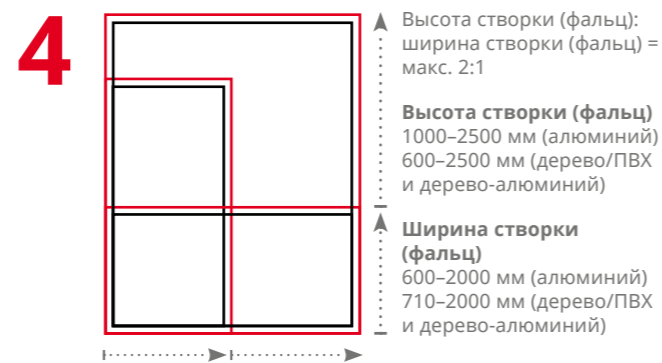

Размер створки

Roto Patio Inowa может использоваться на створках любого размера: от маленьких сдвижных окон до сдвижных элементов во всю стену.

Схема А, перемещение внутри

Схема А, перемещение снаружи

Схема С, перемещение внутри