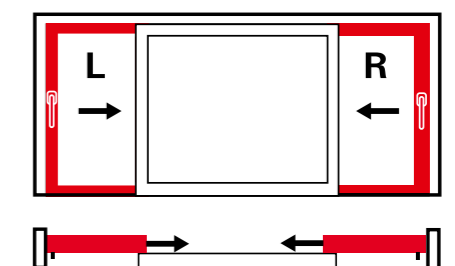

Размер створки

Roto Patio Inowa может использоваться на створках любого размера: от маленьких сдвижных окон до сдвижных элементов во всю стену.

Схема А, перемещение внутри

Схема А, перемещение снаружи

Схема С, перемещение внутри

Схема С, перемещение снаружи

Схема К, перемещение внутри

Схема К, перемещение снаружи

Схемы

Roto Patio Inowa может устанавливаться с перемещением внутри и снаружи по схемам А, С и К. Широкий выбор для точной реализации желаний клиента.

Roto Patio Inowa

Быстрый монтаж

Безупречная легкость монтажа

Roto Patio Inowa оптимизирована для простого и быстрого монтажа: Каждый элемент в сборе устанавливается с помощью всего четырёх шурупов. При привинчивании средних прижимов, ходовых механизмов и направляющих роликов на створку сразу освобождается фиксатор в среднем положении. Можно легко реализовать различные конструктивные размеры, например, для изготовления более широкой створки, система легко дополняется ходовым механизмом и направляющим роликом. Это снижает время монтажа, но не качество, которое остаётся таким же высоким, гарантируя надёжность сдвижных систем с Roto Patio Inowa. Это также проявляется в конструкции ходовых механизмах с высоким запасом прочности, которые легко скользят даже при большом весе створок.