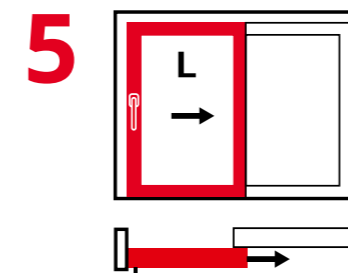

Размер створки

Roto Patio Inowa может использоваться на створках любого размера: от маленьких сдвижных окон до сдвижных элементов во всю стену.

Схема А, перемещение внутри

Схема А, перемещение снаружи

Схема С, перемещение внутри

Схема С, перемещение снаружи

Схема К, перемещение внутри

Схема К, перемещение снаружи

Схемы

Roto Patio Inowa может устанавливаться с перемещением внутри и снаружи по схемам А, С и К. Широкий выбор для точной реализации желаний клиента.