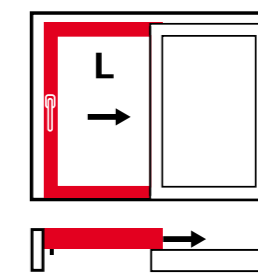

Размер створки

Roto Patio Inowa может использоваться на створках любого размера: от маленьких сдвижных окон до сдвижных элементов во всю стену.

Схема А, перемещение внутри

Схема А, перемещение снаружи

Схема С, перемещение внутри

Схема С, перемещение снаружи

Схема К, перемещение внутри

Схема К, перемещение снаружи

Схемы

Roto Patio Inowa может устанавливаться с перемещением внутри и снаружи по схемам А, С и К. Широкий выбор для точной реализации желаний клиента.