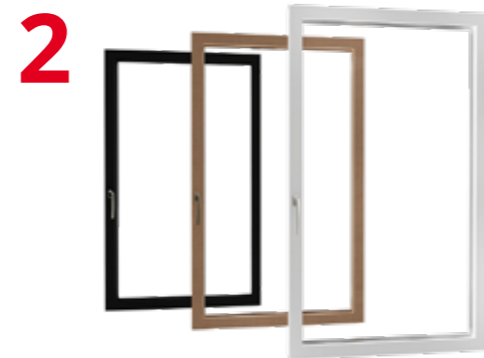

Ливнестойкость
до класса 9A

Воздухопроницаемость
до класса 4

Продуманная система: такая же многогранная, как и требования наших клиентов

Оконные ручки

Современные оконные ручки придают жилым помещениям гармоничный внешний вид. Запирание с ключом или без ключа выполняется почти без усилия. Обширный выбор цветов позволяет реализовывать индивидуальные концепции дизайна.