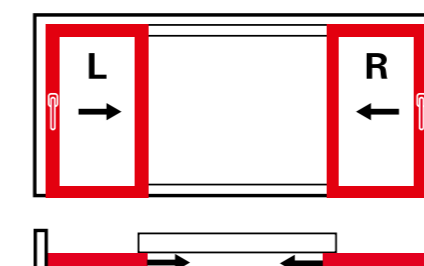

Размер створки

Roto Patio Inowa может использоваться на створках любого размера: от маленьких сдвижных окон до сдвижных элементов во всю стену.

Схема А, перемещение внутри

Схема А, перемещение снаружи

Схема С, перемещение внутри

Схема С, перемещение снаружи

Схема К, перемещение внутри

Схема К, перемещение снаружи

Схемы

Roto Patio Inowa может устанавливаться с перемещением внутри и снаружи по схемам А, С и К. Широкий выбор для точной реализации желаний клиента.

Roto Patio Inowa

Быстрый монтаж

Безупречная легкость монтажа

Roto Patio Inowa оптимизирована для простого и быстрого монтажа: Каждый элемент в сборе устанавливается с помощью всего четырёх шурупов. При привинчивании средних прижимов, ходовых механизмов и направляющих роликов на створку сразу освобождается фиксатор в среднем положении. Можно легко реализовать различные конструктивные размеры, например, для изготовления более широкой створки, система легко дополняется ходовым механизмом и направляющим роликом. Это снижает время монтажа, но не качество, которое остаётся таким же высоким, гарантируя надёжность сдвижных систем с Roto Patio Inowa. Это также проявляется в конструкции ходовых механизмах с высоким запасом прочности, которые легко скользят даже при большом весе створок.