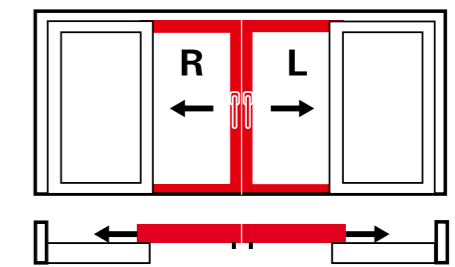

Размер створки

Roto Patio Inowa может использоваться на створках любого размера: от маленьких сдвижных окон до сдвижных элементов во всю стену.

Схема А, перемещение внутри

Схема А, перемещение снаружи

Схема С, перемещение внутри

Схема С, перемещение снаружи

Схема К, перемещение внутри

Схема К, перемещение снаружи

Схемы

Roto Patio Inowa может устанавливаться с перемещением внутри и снаружи по схемам А, С и К. Широкий выбор для точной реализации желаний клиента.

Roto Patio Inowa

Быстрый монтаж

Безупречная легкость монтажа

Roto Patio Inowa оптимизирована для простого и быстрого монтажа: Каждый элемент в сборе устанавливается с помощью всего четырёх шурупов. При привинчивании средних прижимов, ходовых механизмов и направляющих роликов на створку сразу освобождается фиксатор в среднем положении. Можно легко реализовать различные конструктивные размеры, например, для изготовления более широкой створки, система легко дополняется ходовым механизмом и направляющим роликом. Это снижает время монтажа, но не качество, которое остаётся таким же высоким, гарантируя надёжность сдвижных систем с Roto Patio Inowa. Это также проявляется в конструкции ходовых механизмах с высоким запасом прочности, которые легко скользят даже при большом весе створок.