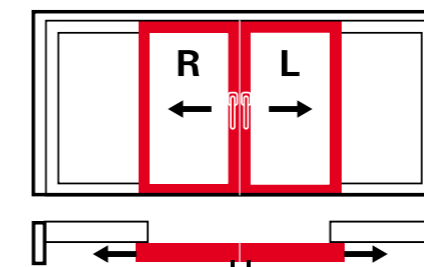

Размер створки

Roto Patio Inowa может использоваться на створках любого размера: от маленьких сдвижных окон до сдвижных элементов во всю стену.

Схема А, перемещение внутри

Схема А, перемещение снаружи

Схема С, перемещение внутри

Схема С, перемещение снаружи

Схема К, перемещение внутри

Схема К, перемещение снаружи

Схемы

Roto Patio Inowa может устанавливаться с перемещением внутри и снаружи по схемам А, С и К. Широкий выбор для точной реализации желаний клиента.

Roto Patio Inowa

Быстрый монтаж

Безупречная легкость монтажа

Roto Patio Inowa оптимизирована для простого и быстрого монтажа: Каждый элемент в сборе устанавливается с помощью всего четырёх шурупов. При привинчивании средних прижимов, ходовых механизмов и направляющих роликов на створку сразу освобождается фиксатор в среднем положении. Можно легко реализовать различные конструктивные размеры, например, для изготовления более широкой створки, система легко дополняется ходовым механизмом и направляющим роликом. Это снижает время монтажа, но не качество, которое остаётся таким же высоким, гарантируя надёжность сдвижных систем с Roto Patio Inowa. Это также проявляется в конструкции ходовых механизмах с высоким запасом прочности, которые легко скользят даже при большом весе створок.