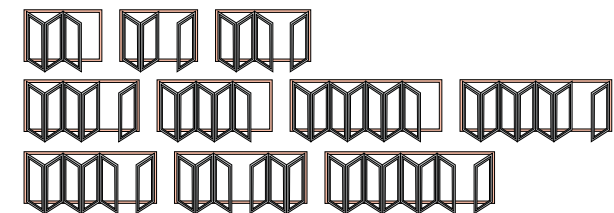

По состоянию на 2022. Возможны изменения.
© 2022 ООО «РОТО ФРАНК». * Roto – зарегистрированный товарный знак.