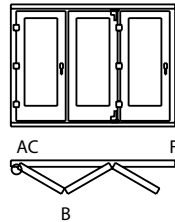

### Преимущества системы Patio Fold

- Возможность открывания конструкции на всю ширину рамы — до 6 метров!
- Безбарьерный проход через конструкцию благодаря порогу «Комфорт».
- Возможность изготавливать конструкции практически с любой схемой открывания и из любого материала: алюминия, дерева, ПВХ.
- Широкий выбор окраски шин, петель.
- Практически бесшумная работа ходовых механизмов благодаря подшипникам качения.