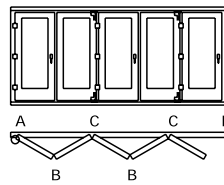

### Преимущества системы Patio Fold

- Возможность открывания конструкции на всю ширину рамы — до 6 метров!
- Безбарьерный проход через конструкцию благодаря порогу «Комфорт».
- Возможность изготавливать конструкции практически с любой схемой открывания и из любого материала: алюминия, дерева, ПВХ.
- Широкий выбор окраски шин, петель.
- Практически бесшумная работа ходовых механизмов благодаря подшипникам качения.