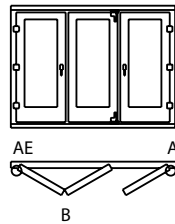

### Преимущества системы Patio Fold

- Возможность открывания конструкции на всю ширину рамы — до 6 метров!
- Безбарьерный проход через конструкцию благодаря порогу «Комфорт».
- Возможность изготавливать конструкции практически с любой схемой открывания и из любого материала: алюминия, дерева, ПВХ.
- Широкий выбор окраски шин, петель.
- Практически бесшумная работа ходовых механизмов благодаря подшипникам качения.