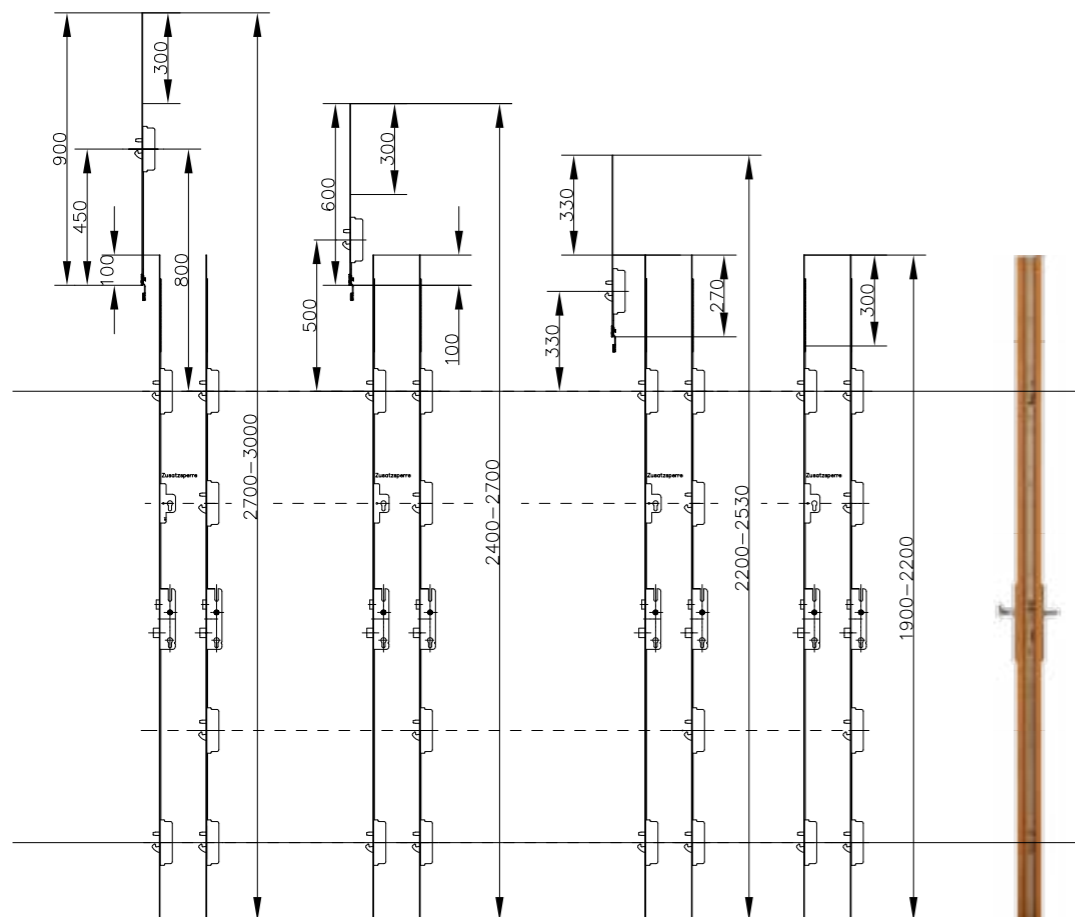

Свобода выбора для переработчика

Иновация, вдохновляющая производителей дверных конструкций

Не имеет значения, на какой модели замка из нового поколения DoorSafe 600 Вы решили остановить свой выбор. При переработке замков у Вас всегда будет возможность варьирования: все замки с приводом от ручки и от цилиндра построены на единой конструкционной платформе и предлагают как переработчику, так и конечному потребителю широкий выбор дополнительных запоров (штырь, крюк или

комбинированный дополнительный запор) без требующей существенных затрат переналадки оборудования. Также модульная конструкция замков позволяет существенно снизить складские издержки благодаря тому, что теперь для производства Вам необходимо меньшее количество различных деталей. Таким образом, новое поколение замков DoorSafe 600 позволяет добиться большей производительности и рентабельности.

- Гибкий выбор типов дополнительных запоров благодаря единым размерам для фрезеровки
- Возможность перестановки защелки со стороны шульпа
- Пазы от неустановленных крюков или штырей закрываются декоративными розетками
- Возможность переработки замков на автоматических линиях.

Возможность наращивания замков для установки в двери до 3 м

Современные двери становятся все больше и тяжелее. Благодаря присоединяемому дополнительному запору, высота двери может быть увеличена до 3 метров с определенным шагом запираения.

Меньше деталей — больше гибкость производства

Продуманная стратегия новой конструкционной платформы

Один из самых прочных замков
Усилие прижима, легкость хода и гибкая конструкция для каждой области применения: высокопрочный комбинированный запор со штырем и крюком для самых взломостойких замков из серии Roto DoorSafe 600.

Надежные дополнительные запоры
Благодаря 3 или 5 дополнительным запорам из серии Roto DoorSafe 600 входные, запасные и эвакуационные двери остаются герметичными в течение долгого времени по всей длине дверного полотна.

Потребителю доступна любая конфигурация дополнительного запора
Вы можете выбрать дополнительный запор любого типа: ригель, штырь, крюк, V-цапфа или поворотный штырь — дверь с замком нового поколения DoorSafe 600 будет отвечать самым жестким требованиям к безопасности дверной конструкции.

Дорнмас начиная с 25 мм

Теперь герметичные дверные конструкции становятся еще доступнее: комбинированный запор для замков нового поколения DoorSafe 600 с приводом от ручки или от цилиндра позволяет добиться надежной герметичности, начиная с дорнмаса 25 мм,

что позволяет удовлетворить потребности современной архитектуры в применении узких профилей. Однако и с другими типами запираения, как V-цапфы и штыри, производитель имеет полную свободу выбора дорнмаса, начиная с 25 мм.

Исполнение из нержавеющей стали для алюминиевых дверей

Roto DoorSafe 600 также имеет исполнение для высококачественных алюминиевых дверей, отличающееся высокой коррозионной стойкостью и эстетичным внешним видом. Новые шульповые группы и ответные планки из матовой нержавеющей стали превосходно противостоят механическому воздействию и сохраняют первозданный внешний вид в течение длительного времени.

Покрытие RotoSil Nano — надежная защита поверхности от коррозии

Влажность, выхлопные газы автомобилей, чистящие средства — металлические поверхности замка подвержены многим воздействиям. Покрытие RotoSil Nano надежно защищает поверхность металлических деталей от коррозии. Благодаря дополнительному слою лака с наночастицами покрытие многократно превосходит существующие нормы коррозионной стойкости.

Оно не содержит соединений хрома, благодаря чему является безопасным для здоровья человека с точки зрения токсичности и гигиены. Такое покрытие является стандартным и не требует дополнительных доплат. Кроме того, у потребителей продукции Roto есть возможность реализовать свои самые смелые креативные идеи и заказать фурнитуру с порошковым покрытием в любом цвете RAL.