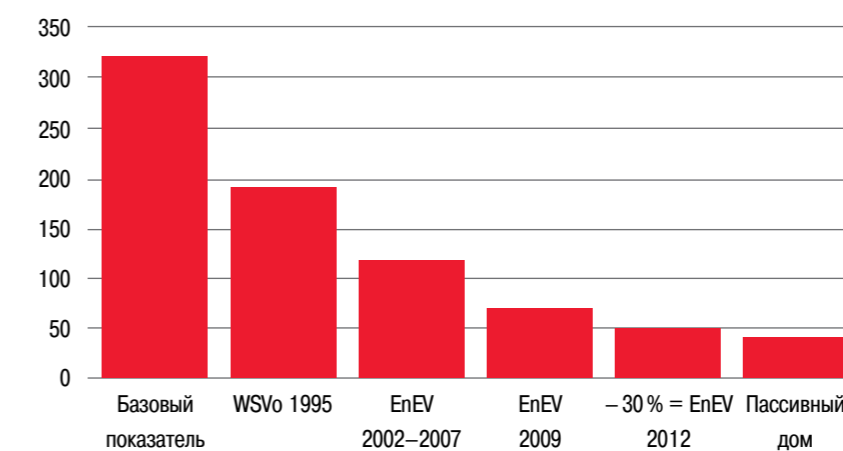

Показатели энергоэффективности жилых зданий на примере Германии

Энергопотребление kWh / m2a